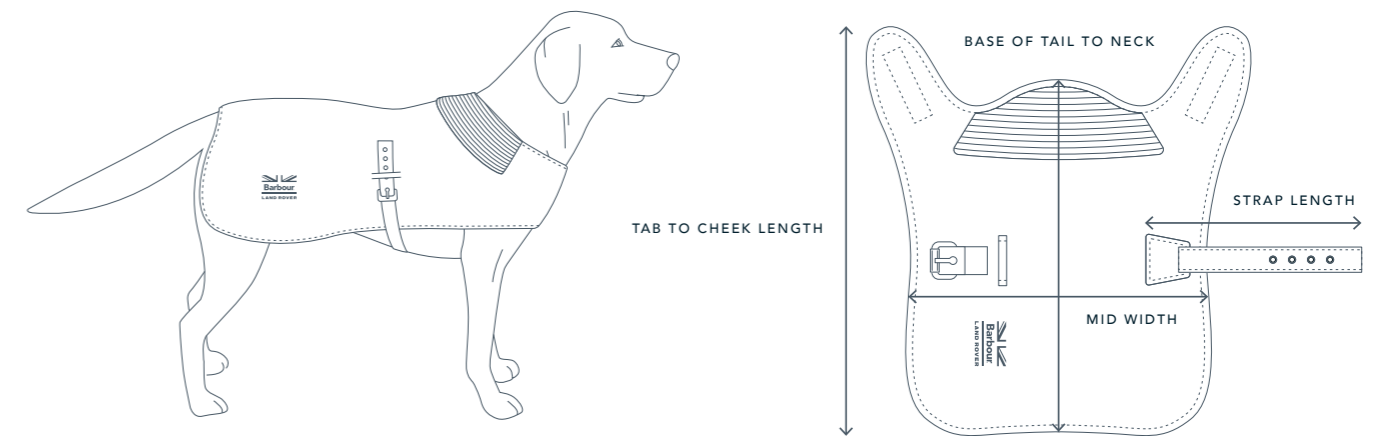

## DOG COAT SIZE GUIDE

SIZE	S	M	L	XL
BREED	Terrier	Spaniel	Retriever	Pointer
NECK TO TAIL	35cm	45cm	55cm	66cm
MID WIDTH	30cm	38cm	46cm	55cm
TAB TO CHEEK LENGTH	44cm	57cm	70cm	82cm
STRAP LENGTH	26cm	34cm	43cm	52cm